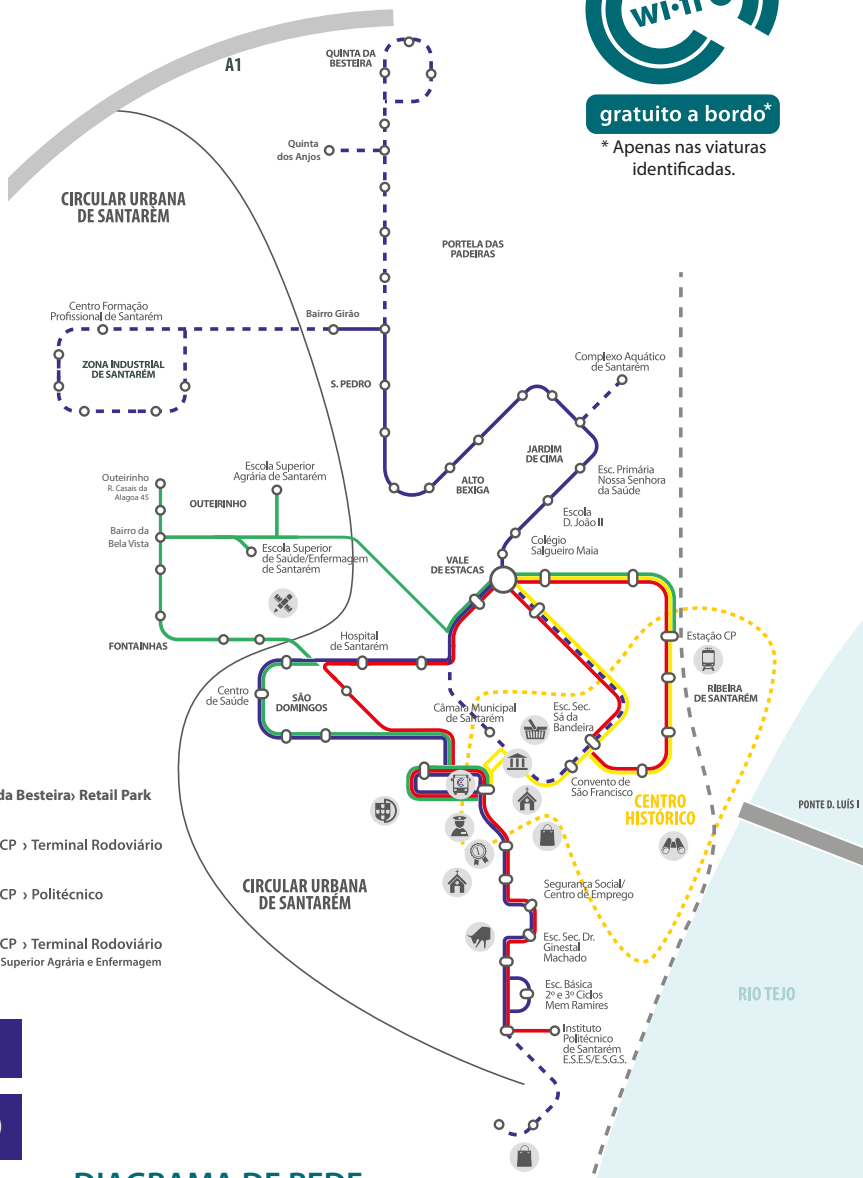

Conheça o serviço e solicite o seu horário nas bilheteiras

MAPA DE REDE

- RETAIL PARK
 - PRAÇA DE TOUROS
 - IGREJA DO HOSPITAL DE JESUS CRISTO
 - ISLA
 - PSP
 - Direcção de Finanças de Santarém
 - TERMINAL RODOVIÁRIO
 - JARDIM MIRADOURO PORTAS DO SOL
 - TRIBUNAL
 - IGREJA N. SRA. CONCEIÇÃO (SEMNÁRIO)
 - W SHOPPING
 - MERCADO MUNICIPAL
 - ESCOLA BÁSICA ALEXANDRE CERCULANO
 - ESTAÇÃO CP
- Apenas em algumas circulações

gratuito a bordo*

* Apenas nas viaturas identificadas.

- 1** SCALABUS 1 Quinta da Besteira > Retail Park
- 2** SCALABUS 2 Estação CP > Terminal Rodoviário
- 3** SCALABUS 3 Estação CP > Politécnico
- 4** SCALABUS 4 Estação CP > Terminal Rodoviário via Escola Superior Agrária e Enfermagem

Estes horários só se realizam de Setembro a Junho. Este horário é realizado pela viatura da linha verde. Horários com ligação ao serviço rápida. Paragem em frente à Esc. Sá da Bandeira. Este horário segue ao Politécnico em período escolar.

SCALABUS 3 Dias úteis

Estação CP › Politécnico

-	7:10	8:10	8:15	9:10	10:15	13:00	14:10	15:05	16:05	17:08	18:05	19:10	-	6:53	7:58	8:58	9:58	-	12:53	13:48	14:58	16:00	16:53	17:54	18:53
-	7:16	8:16	-	9:16	10:21	13:06	14:16	15:11	16:11	17:14	18:11	19:16	-	6:44	7:49	8:49	9:49	-	12:44	13:39	14:49	15:51	16:44	17:45	18:44
6:22	7:22	8:22	-	9:22	10:27	13:12	14:22	15:17	16:17	17:20	18:17	19:22	-	6:38	7:43	8:43	9:43	10:43	12:38	-	14:43	15:45	16:38	-	18:33
6:24	7:24	8:24	-	9:24	10:29	13:14	14:24	-	16:19	17:22	18:19	-	6:36	7:41	8:41	9:41	10:41	-	13:31	14:41	-	16:36	17:37	18:36	
6:28	7:28	8:28	-	9:28	10:33	13:18	14:28	-	16:23	17:26	18:23	-	6:32	7:37	8:37	9:37	10:37	-	13:27	14:37	-	16:32	17:33	18:32	
6:30	7:30	*	8:30	9:30	10:35	13:20	14:30	-	16:25	17:28	18:25	-	6:30	7:35	8:35	9:35	10:35	-	13:25	14:35	-	16:30	17:31	18:30	