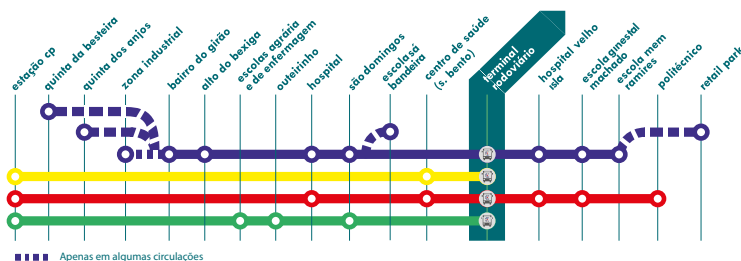

gratuito a bordo*

* Apenas nas viaturas identificadas.

- 1** SCALABUS 1 Quinta da Besteira > Retail Park
- 2** SCALABUS 2 Estação CP > Terminal Rodoviário
- 3** SCALABUS 3 Estação CP > Politécnico
- 4** SCALABUS 4 Estação CP > Terminal Rodoviário via Escola Superior Agrária e Enfermagem

SCALABUS ESCOLAS

Dias escolares

Esc. Mem Ramires	-	16:30	17:30	18:30
Esc. Ginestal Machado		16:33	17:33	18:38
Esc. Sá da Bandeira*	13:30	16:41	17:41	18:46
São Domingos	13:36	16:47	17:47	18:52
Hospital	13:40	16:51	17:51	18:56
Esc. Dom João II	13:47	16:58	17:58	19:03
Jardim de Cima	13:50	17:01	18:01	19:06
Alto do Bexiga	13:53	17:04	18:04	19:09
São Pedro	13:56	17:07	18:07	19:12
Bairro Girão	14:00	17:11	18:11	19:16
Quinta da Besteira	14:05	17:16	18:16	19:21

* Paragem nas traseiras da Escola.

DIAGRAMA DE REDE

SCALABUS 1 Sábados, Domingos e Feriados

Quinta da Besteira > Retail Park

08:08	09:42	11:16	-	13:55	15:43	17:53	Quinta da Besteira	08:08	09:42	11:16	13:55	-	15:43	17:53	19:27
08:15	09:49	11:23	-	14:02	15:50	18:00	Bairro Girão	08:01	09:35	11:09	13:48	-	15:36	17:46	19:20
08:19	09:55	11:27	-	14:06	15:54	18:04	São Pedro	07:57	09:31	11:05	13:44	-	15:32	17:42	19:16
08:22	09:56	11:30	-	14:09	15:57	18:07	Alto do Bexiga	07:54	09:28	11:02	13:41	-	15:29	17:39	19:13
08:25	09:59	11:33	-	14:12	16:00	18:10	Jardim de Cima	07:51	09:25	10:59	13:38	-	15:26	17:36	19:10
08:35	10:09	11:43	-	14:22	16:10	18:20	Hospital	07:42	09:16	10:50	13:29	-	15:17	17:27	19:01
08:37	10:11	11:45	-	14:24	16:12	18:22	São Domingos	07:34	09:08	10:42	13:21	-	15:09	17:19	18:53
08:47	10:21	11:55	13:00	14:34	16:22	18:32	Terminal Rodoviário	07:30	09:04	10:38	13:17	14:51	15:05	17:15	18:49
08:51	10:25	-	13:04	14:38	-	18:36	Esc. Ginestal Machado	-	09:00	10:34	13:13	14:47	-	-	18:45
08:56	10:30	-	13:09	14:43	-	18:41	Retail Park	-	08:56	10:30	13:09	14:43	-	-	18:41