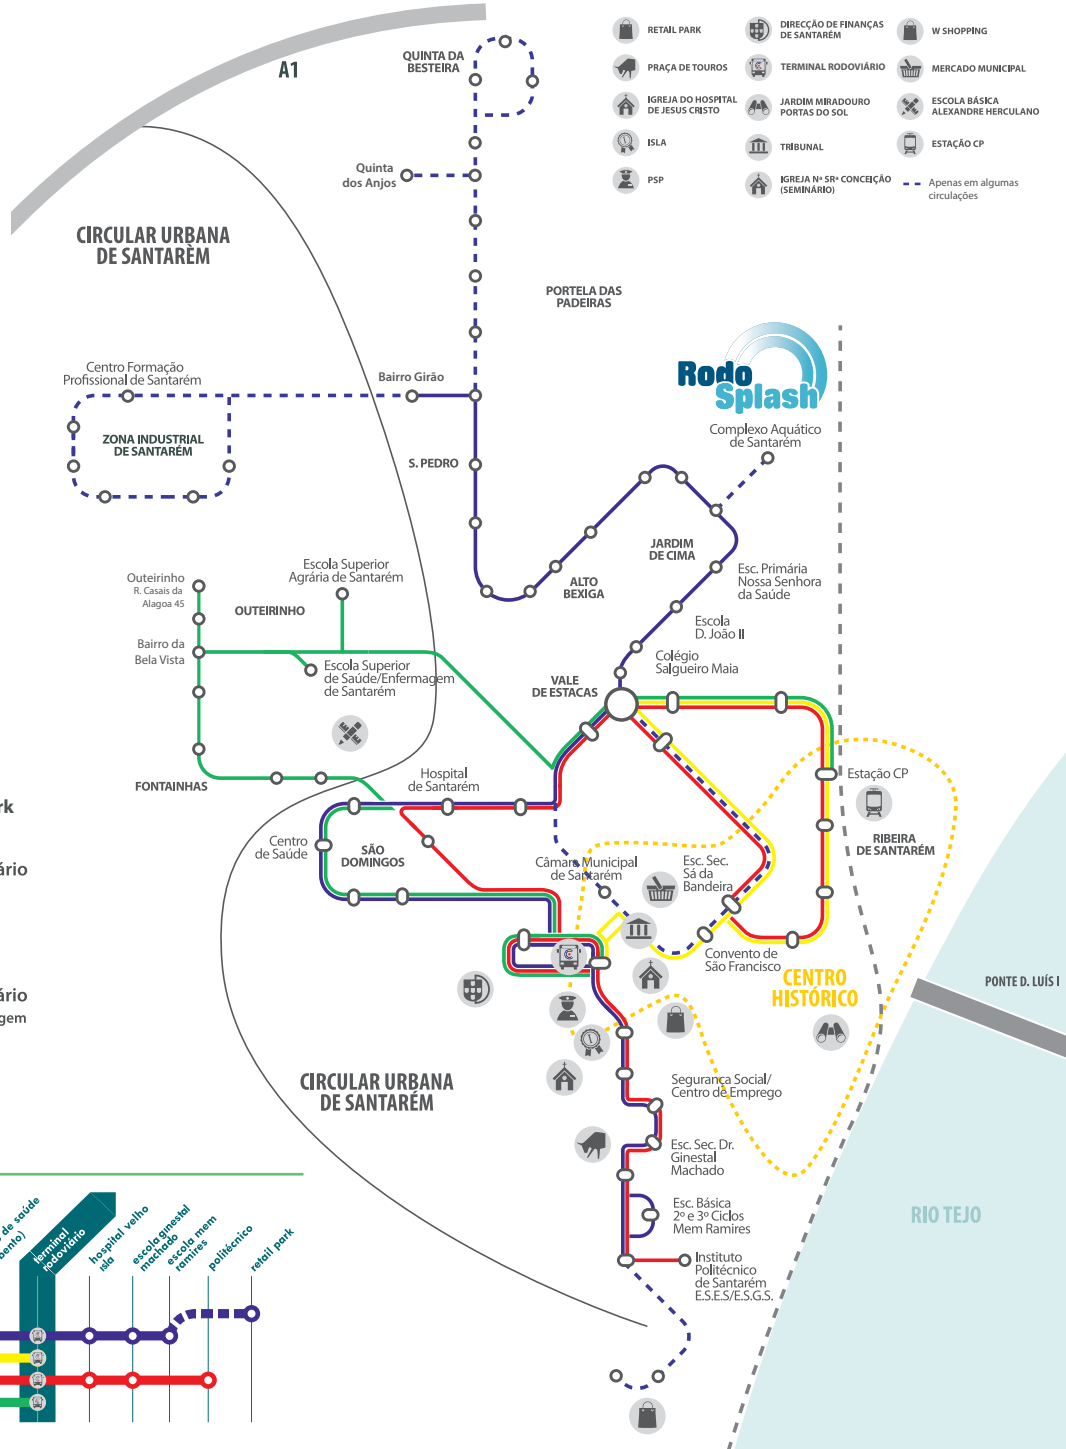

MAPA DE REDE

PROMOÇÃO

PASSE MENSAL
Valor de tabela **19 €***
Valor de tabela 22,80 €

PRÉ-COMPRADOS INTEIRO
20 VIAGENS
Valor de tabela **15 €***
Valor de tabela 18,00 €

*Promoção válida até 31 de dezembro de 2017

***Promoção continua até 31 DEZEMBRO 2017**

- 1** SCALABUS 1 Quinta da Besteira › Retail Park
- 2** SCALABUS 2 Estação CP › Terminal Rodoviário
- 3** SCALABUS 3 Estação CP › Politécnico
- 4** SCALABUS 4 Estação CP › Terminal Rodoviário via Escola Superior Agrária e Enfermagem

DIAGRAMA DE REDE

SCALABUS 1 Sábados, Domingos e Feriados

A linha azul Scalabus 1, de 1 de Junho a 30 de Setembro de 2017, realiza paragem no **Complexo Aquático de Santarém** (3 minutos de diferença paragem "Jardim de Cima"), nas circulações a partir das 8h15.

Quinta da Besteira › Retail Park

Quinta da Besteira	8:08	9:42	11:16	-	13:55	15:43	17:53
Bairro Girão	8:15	9:49	11:23	-	14:02	15:50	18:00
São Pedro	8:19	9:53	11:27	-	14:06	15:54	18:04
Alto do Bexiga	8:22	9:56	11:30	-	14:09	15:57	18:07
Jardim de Cima	8:25	9:59	11:33	-	14:12	16:00	18:10
Hospital	8:35	10:09	11:43	-	14:22	16:10	18:20
São Domingos	8:37	10:11	11:45	-	14:24	16:12	18:22
Terminal Rodoviário	8:47	10:21	11:55	13:00	14:34	16:22	18:32
Esc. Ginestal Machado	8:51	10:25	-	13:04	14:38	-	18:36
Retail Park	8:56	10:30	-	13:09	14:43	-	18:41