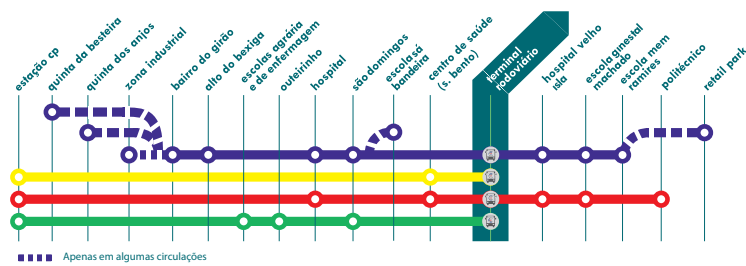

MAPA DE REDE

PROMOÇÃO

PASSE MENSAL
Valor de tabela **19 €***
Valor de tabela 22,80 €

PRÉ-COMPRADOS INTEIRO
20 VIAGENS
Valor de tabela **15 €***
Valor de tabela 18,00 €

*Promoção válida até 31 de dezembro de 2017

***Promoção continua até 31 DEZEMBRO 2017**

- 1** SCALABUS 1 Quinta da Besteira › Retail Park
- 2** SCALABUS 2 Estação CP › Terminal Rodoviário
- 3** SCALABUS 3 Estação CP › Politécnico
- 4** SCALABUS 4 Estação CP › Terminal Rodoviário via Escola Superior Agrária e Enfermagem

DIAGRAMA DE REDE

SCALABUS 1 Sábados, Domingos e Feriados

A linha azul Scalabus 1, de 1 de Junho a 30 de Setembro de 2017, realiza paragem no **Complexo Aquático de Santarém** (3 minutos de diferença paragem "Jardim de Cima"), nas circulações a partir das 8h15.

Quinta da Besteira › Retail Park

Quinta da Besteira	8:08	9:42	11:16	-	13:55	15:43	17:53
Bairro Girão	8:15	9:49	11:23	-	14:02	15:50	18:00
São Pedro	8:19	9:53	11:27	-	14:06	15:54	18:04
Alto do Bexiga	8:22	9:56	11:30	-	14:09	15:57	18:07
Jardim de Cima	8:25	9:59	11:33	-	14:12	16:00	18:10
Hospital	8:35	10:09	11:43	-	14:22	16:10	18:20
São Domingos	8:37	10:11	11:45	-	14:24	16:12	18:22
Terminal Rodoviário	8:47	10:21	11:55	13:00	14:34	16:22	18:32
Esc. Ginestal Machado	8:51	10:25	-	13:04	14:38	-	18:36
Retail Park	8:56	10:30	-	13:09	14:43	-	18:41