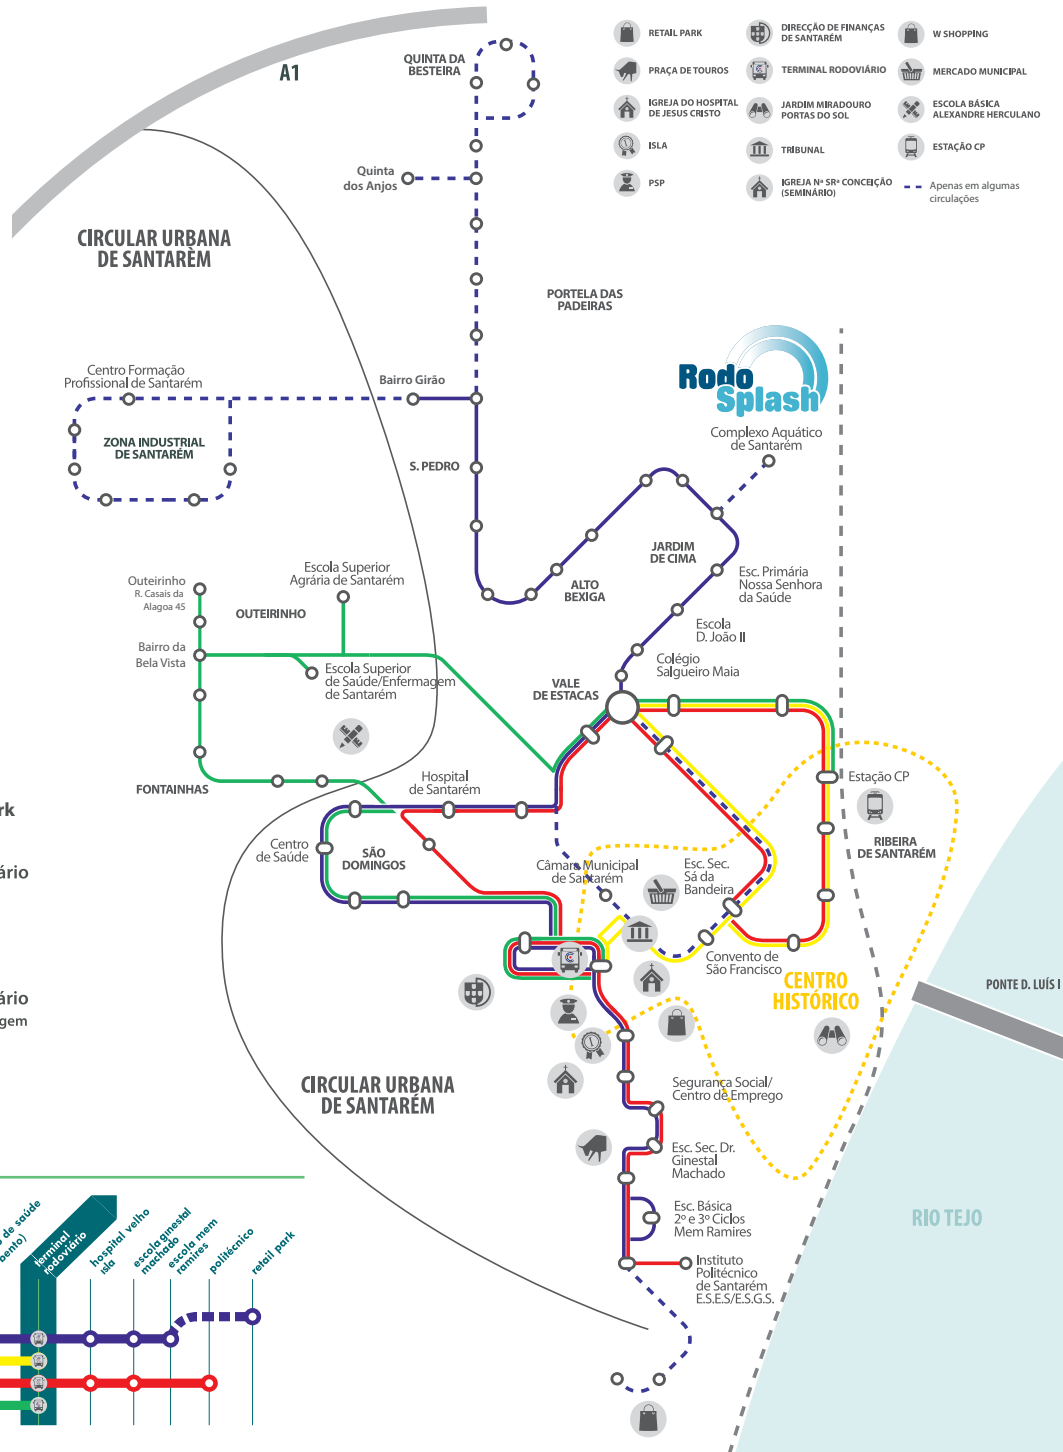

MAPA DE REDE

PROMOÇÃO

PASSE MENSAL
Valor de tabela **19 €***
Valor de tabela **22,80 €**

PRÉ-COMPRADOS INTEIRO
20 VIAGENS
Valor de tabela **15 €***
Valor de tabela **18,00 €**

* Promoção válida até 31 de dezembro de 2017

***Promoção continua até 31 DEZEMBRO 2017**

- 1** SCALABUS 1 Quinta da Besteira › Retail Park
- 2** SCALABUS 2 Estação CP › Terminal Rodoviário
- 3** SCALABUS 3 Estação CP › Politécnico
- 4** SCALABUS 4 Estação CP › Terminal Rodoviário via Escola Superior Agrária e Enfermagem

DIAGRAMA DE REDE

SCALABUS 1 Sábados, Domingos e Feriados

Quinta da Besteira › Retail Park

Quinta da Besteira	8:08	9:42	11:16	-	13:55	15:43	17:53
Bairro Girão	8:15	9:49	11:23	-	14:02	15:50	18:00
São Pedro	8:19	9:53	11:27	-	14:06	15:54	18:04
Alto do Bexiga	8:22	9:56	11:30	-	14:09	15:57	18:07
Jardim de Cima	8:25	9:59	11:33	-	14:12	16:00	18:10
Hospital	8:35	10:09	11:43	-	14:22	16:10	18:20
São Domingos	8:37	10:11	11:45	-	14:24	16:12	18:22
Terminal Rodoviário	8:47	10:21	11:55	13:00	14:34	16:22	18:32
Esc. Ginestal Machado	8:51	10:25	-	13:04	14:38	-	18:36
Retail Park	8:56	10:30	-	13:09	14:43	-	18:41

Retail Park	-	8:56	10:30	13:09	14:43	-	18:41
Esc. Ginestal Machado	-	9:00	10:34	13:13	14:47	-	18:45
Terminal Rodoviário	7:30	9:04	10:38	13:17	14:51	15:05	17:15
São Domingos	7:34	9:08	10:42	13:21	-	15:09	17:19
Hospital	7:42	9:16	10:50	13:29	-	15:17	17:27
Jardim de Cima	7:51	9:25	10:59	13:38	-	15:26	17:36
Alto do Bexiga	7:54	9:28	11:02	13:41	-	15:29	17:39
São Pedro	7:57	9:31	11:05	13:44	-	15:32	17:42
Bairro Girão	8:01	9:35	11:09	13:48	-	15:36	17:46
Quinta da Besteira	8:08	9:42	11:16	13:55	-	15:43	17:53