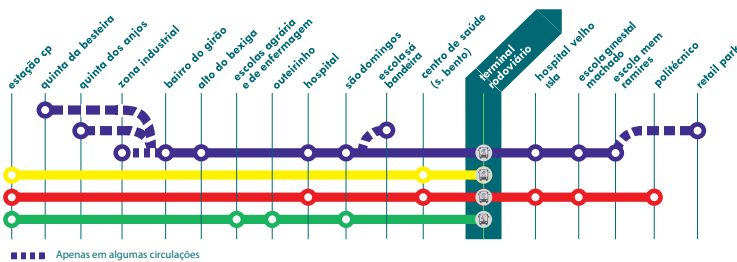

MAPA DE REDE

PROMOÇÃO

PASSE MENSAL
Valor de tabela **19 €***
Valor de tabela **22,80 €**

PRÉ-COMPRADOS INTEIRO
20 VIAGENS
Valor de tabela **15 €***
Valor de tabela **18,00 €**

* Promoção válida até 31 de dezembro de 2017

***Promoção continua até 31 DEZEMBRO 2017**

- 1** SCALABUS 1 Quinta da Besteira › Retail Park
- 2** SCALABUS 2 Estação CP › Terminal Rodoviário
- 3** SCALABUS 3 Estação CP › Politécnico
- 4** SCALABUS 4 Estação CP › Terminal Rodoviário via Escola Superior Agrária e Enfermagem

DIAGRAMA DE REDE

SCALABUS 1 Sábados, Domingos e Feriados

Quinta da Besteira › Retail Park

Quinta da Besteira	8:08	9:42	11:16	-	13:55	15:43	17:53
Bairro Girão	8:15	9:49	11:23	-	14:02	15:50	18:00
São Pedro	8:19	9:53	11:27	-	14:06	15:54	18:04
Alto do Bexiga	8:22	9:56	11:30	-	14:09	15:57	18:07
Jardim de Cima	8:25	9:59	11:33	-	14:12	16:00	18:10
Hospital	8:35	10:09	11:43	-	14:22	16:10	18:20
São Domingos	8:37	10:11	11:45	-	14:24	16:12	18:22
Terminal Rodoviário	8:47	10:21	11:55	13:00	14:34	16:22	18:32
Esc. Ginestal Machado	8:51	10:25	-	13:04	14:38	-	18:36
Retail Park	8:56	10:30	-	13:09	14:43	-	18:41

Retail Park	-	8:56	10:30	13:09	14:43	-	18:41
Esc. Ginestal Machado	-	9:00	10:34	13:13	14:47	-	18:45
Terminal Rodoviário	7:30	9:04	10:38	13:17	14:51	15:05	17:15
São Domingos	7:34	9:08	10:42	13:21	-	15:09	17:19
Hospital	7:42	9:16	10:50	13:29	-	15:17	17:27
Jardim de Cima	7:51	9:25	10:59	13:38	-	15:26	17:36
Alto do Bexiga	7:54	9:28	11:02	13:41	-	15:29	17:39
São Pedro	7:57	9:31	11:05	13:44	-	15:32	17:42
Bairro Girão	8:01	9:35	11:09	13:48	-	15:36	17:46
Quinta da Besteira	8:08	9:42	11:16	13:55	-	15:43	17:53